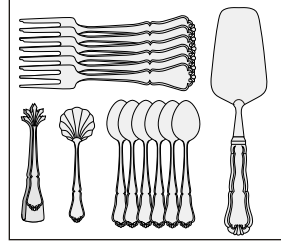

Suomen Laatuhopea

Takuu 10 vuotta

SILKKISETIT

Setti 30 CH

Setti 31 CH

Setti 32 CH,
MU, RB, TJ.

Setti 50 CH

Setti 33 CH

Setti 34 CH

Setti 35 CH, MU, RB, TJ. Setti 40 CH

Setti 36 CH, RB, TJ

Setti 38 CH

Setti 39 CH, RB, TJ

Setti 55 CH, MU, TJ

Setti 14 CH
MU, RB, TJ

Setit 15 CH
MU, RB, TJ

Set 16 CH
RB, TJ

Setti 17 CH
MU, RB, TJ

Setti 18 CH
MU, RB

Setti 1 CH

Suolakippo SK01+
Ch42

Pidätämme oikeuden muutoksiin