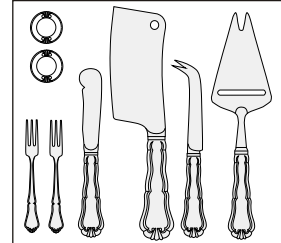

Suomen Laatuhopea

Takuu 10 vuotta

SILKKISETIT

Setti 30 CH

Setti 31 CH

Setti 32 CH,
MU, RB, TJ.

Setti 50 CH

Setti 33 CH

Setti 34 CH

Setti 35 CH, MU, RB, TJ. Setti 40 CH

Setti 36 CH, RB, TJ

Setti 38 CH

Setti 39 CH, RB, TJ

Setti 55 CH, MU, TJ

Setti 14 CH
MU, RB, TJ

Setit 15 CH
MU, RB, TJ