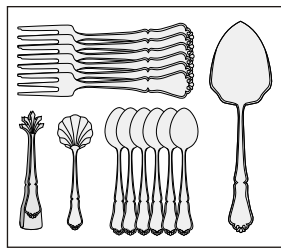

Suomen Laatuhopea

Takuu 10 vuotta

SILKKISETIT

Setti 30 CH

Setti 31 CH

Setti 32 CH,
MU, RB, TJ.

Setti 50 CH

Setti 33 CH

Setti 34 CH

Setti 35 CH, MU, RB, TJ. Setti 40 CH

Setti 36 CH, RB, TJ

Setti 38 CH

Setti 39 CH, RB, TJ

Setti 55 CH, MU, TJ

Setti 14 CH
MU, RB, TJ

Setit 15 CH
MU, RB, TJ

Set 16 CH
RB, TJ

Setti 17 CH
MU, RB, TJ

Setti 18 CH
MU, RB

Setti 1 CH

Suolakippo SK01+
Ch42

Pidätämme oikeuden muutoksiin