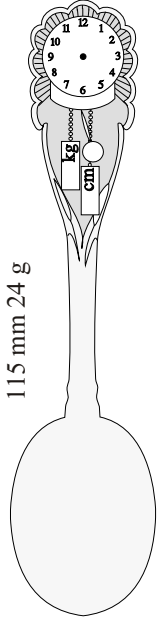

Lastenlusikat

Sterling 925 ja emali:

K101
Kellokummilusikka

Käsinkaiverrettuna:
K102 Enkelilusikka, lapsi
K103 Enkelilusikka, suojelus
K104 Tyttöilusikka
K105 Poikalusikka

PL03
Poikalusikka

T104
Tyttöilusikka

PK08 Lastenmuki
nallekotelossa

SET1: Ch04, Ch49, Ch50
Veitsi, haarukka. Lusikka
Nallekotelossa