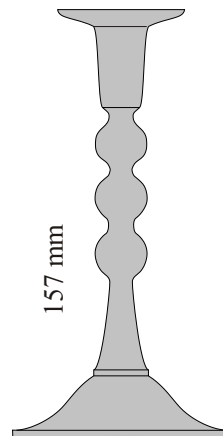

Suomen Laatuhopea

Takuu 10 vuotta

CHIPPENDALE KYNTTILÄNJALAT- HOPEAMALLISTO

46 mm

Ch046 Kynttilänjalka

92 mm

Ch92 Kynttilänjalka

117 mm

Ch117 Kynttilänjalka

137 mm

Ch137 Kynttilänjalka

157 mm

Ch157 Kynttilänjalka

Sterling 925

Mitat ja painot ovat likiarvoja. Pidätämme oikeudet muutoksiin.