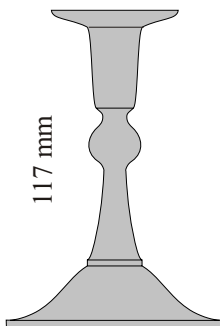

Suomen Laatuhopea

Takuu 10 vuotta

CHIPPENDALE KYNTTILÄNJALAT- HOPEAMALLISTO

46 mm

Ch046 Kynttilänjalka

92 mm

Ch92 Kynttilänjalka

117 mm

Ch117 Kynttilänjalka

137 mm

Ch137 Kynttilänjalka

157 mm

Ch157 Kynttilänjalka

Sterling 925

Mitat ja painot ovat likiarvoja. Pidätämme oikeudet muutoksiin.