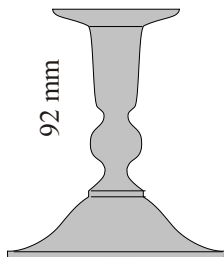

Suomen Laatuhopea

Takuu 10 vuotta

CHIPPENDALE KYNTTILÄNJALAT- HOPEAMALLISTO

46 mm

Ch046 Kynttilänjalka

92 mm

Ch92 Kynttilänjalka

117 mm

Ch117 Kynttilänjalka

137 mm

Ch137 Kynttilänjalka

157 mm

Ch157 Kynttilänjalka

Sterling 925

Mitat ja painot ovat likiarvoja. Pidätämme oikeudet muutoksiin.