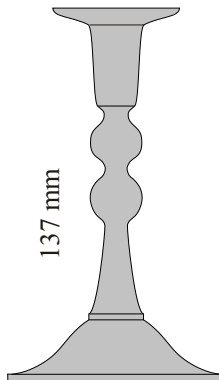

Suomen Laatuhopea

Takuu 10 vuotta

CHIPPENDALE KYNTTILÄNJALAT- HOPEAMALLISTO

46 mm

Ch046 Kynttilänjalka

92 mm

Ch92 Kynttilänjalka

117 mm

Ch117 Kynttilänjalka

137 mm

Ch137 Kynttilänjalka

157 mm

Ch157 Kynttilänjalka

Sterling 925

Mitat ja painot ovat likiarvoja. Pidätämme oikeudet muutoksiin.