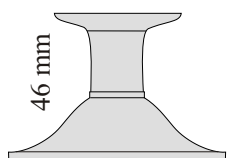

Suomen Laatuhopea

Takuu 10 vuotta

CHIPPENDALE KYNTTILÄNJALAT- HOPEAMALLISTO

46 mm

Ch046 Kynttilänjalka

92 mm

Ch92 Kynttilänjalka

117 mm

Ch117 Kynttilänjalka

137 mm

Ch137 Kynttilänjalka

157 mm

Ch157 Kynttilänjalka

Sterling 925

Mitat ja painot ovat likiarvoja. Pidätämme oikeudet muutoksiin.