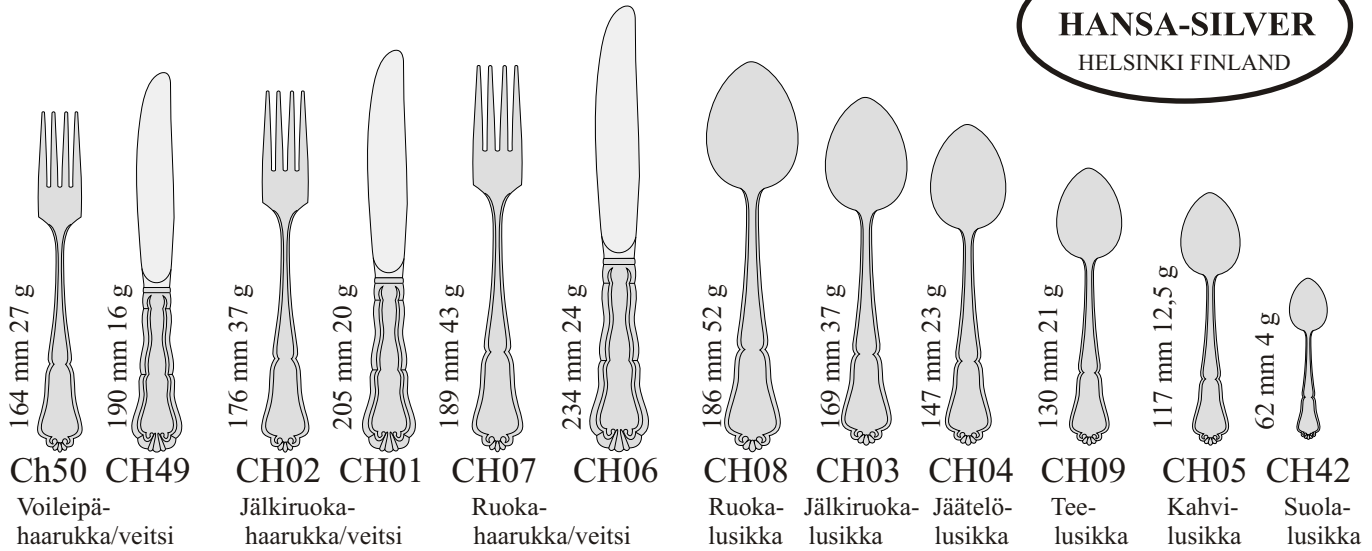

Suomen Laatuhopea

Takuu 10 vuotta

CHIPPENDALE-HOPEAMALLISTO

Mitat ja painot ovat likiarvoja. Pidätämme oikeudet muutoksiin.