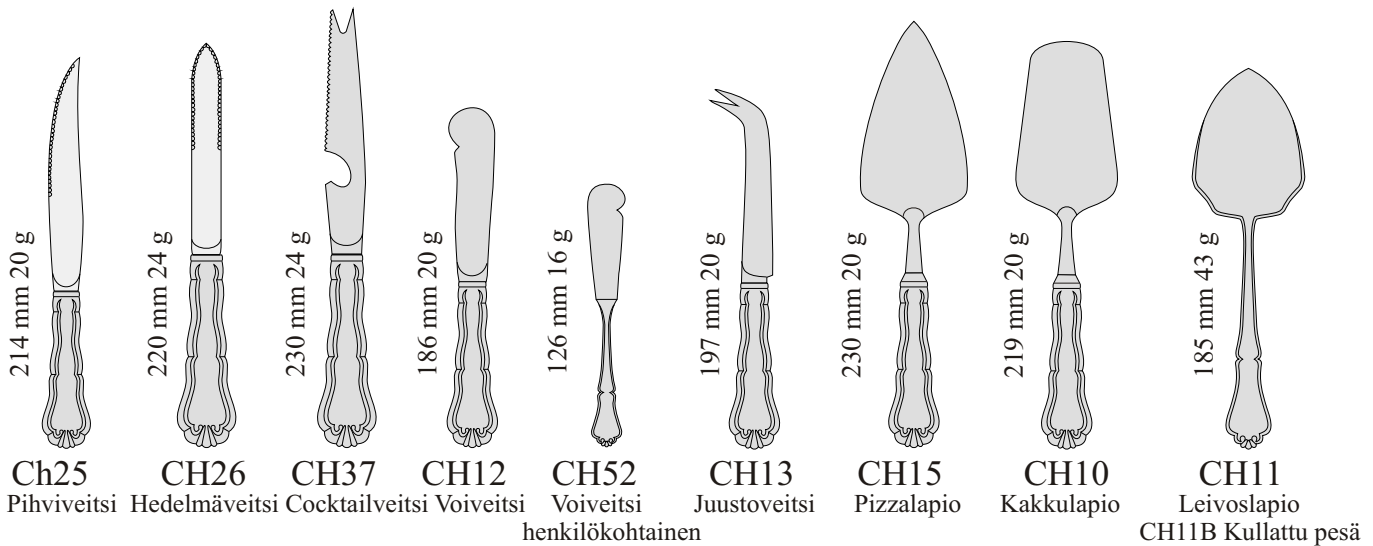

Suomen Laatuhopea

Takuu 10 vuotta

CHIPPENDALE-HOPEAMALLISTO

Mitat ja painot ovat likiarvoja. Pidätämme oikeudet muutoksiin.