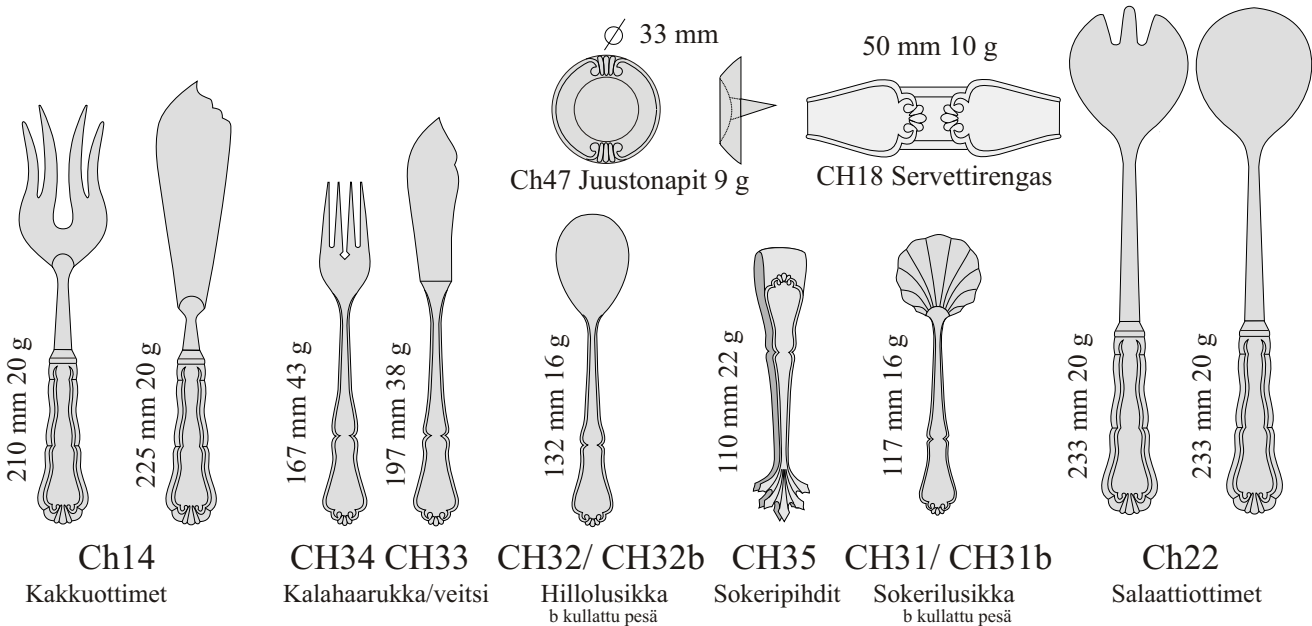

Suomen Laatuhopea

Takuu 10 vuotta

CHIPPENDALE-HOPEAMALLISTO

Mitat ja painot ovat likiarvoja. Pidätämme oikeudet muutoksiin.