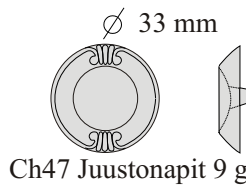

Suomen Laatuhopea

Takuu 10 vuotta

CHIPPENDALE-HOPEAMALLISTO

Mitat ja painot ovat likiarvoja. Pidätämme oikeudet muutoksiin.