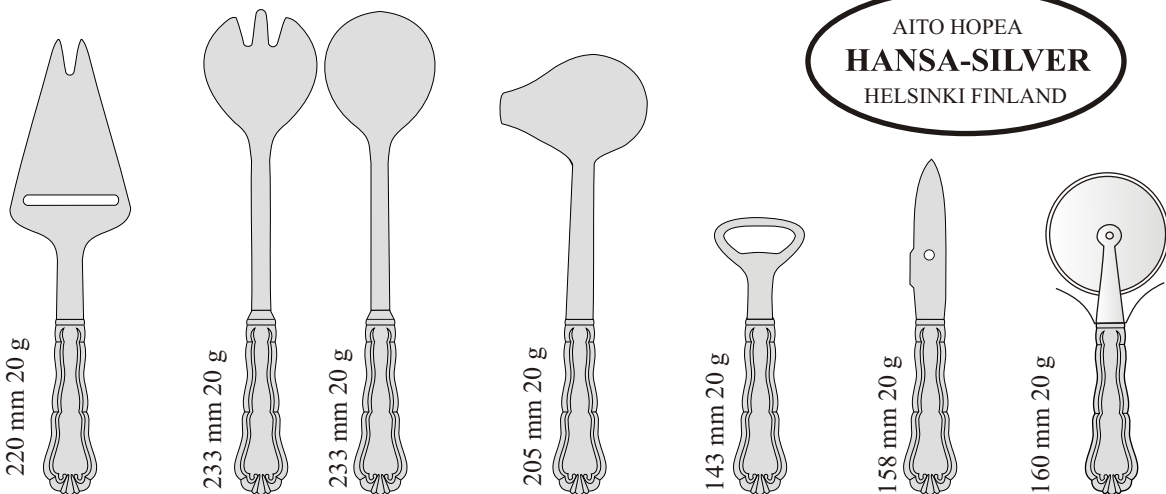

225 mm 20 g

**CH02KO**  
Jälkiruoka-  
haarukka/veitsi

**CH01KO**

**CH10KO**  
Kakkulapio

**CH15KO**  
Piirakkalapio

**CH12KO**  
Voiveitsi

**CH13KO**  
Juustoveitsi

**CH14KO**  
Kakkuottimet

220 mm 20 g

233 mm 20 g

233 mm 20 g

205 mm 20 g

143 mm 20 g

158 mm 20 g

160 mm 20 g

AITO HOPEA  
**HANSA-SILVER**  
HELSINKI FINLAND