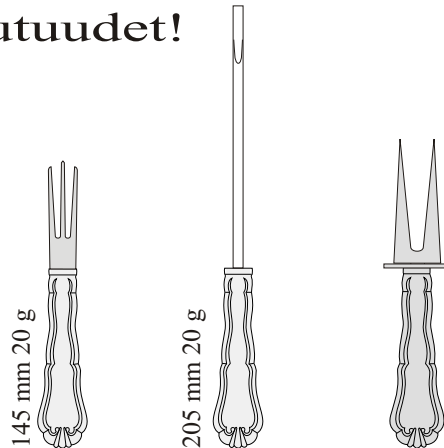

220 mm 20 g

233 mm 20 g

233 mm 20 g

205 mm 20 g

143 mm 20 g

158 mm 20 g

160 mm 20 g

AITO HOPEA  
**HANSA-SILVER**  
HELSINKI FINLAND

**CH17KO**  
Juustohöylä

**CH22KO**  
Salaattiotimet

**CH23KO**  
Kastikekauha

**CH24KO**  
Pullonavaaja

**CH45KO**  
Rapuveysi

**CH54KO**  
Pizzaleikkuri

273 mm 20 g

245 mm 20 g

277 mm 20 g

286 mm 20 g

255 mm 20 g

**Uutuudet!**

145 mm 20 g

205 mm 20 g

**CH27KO**  
Liemikauha

**CH28KO**  
Paistiotimet