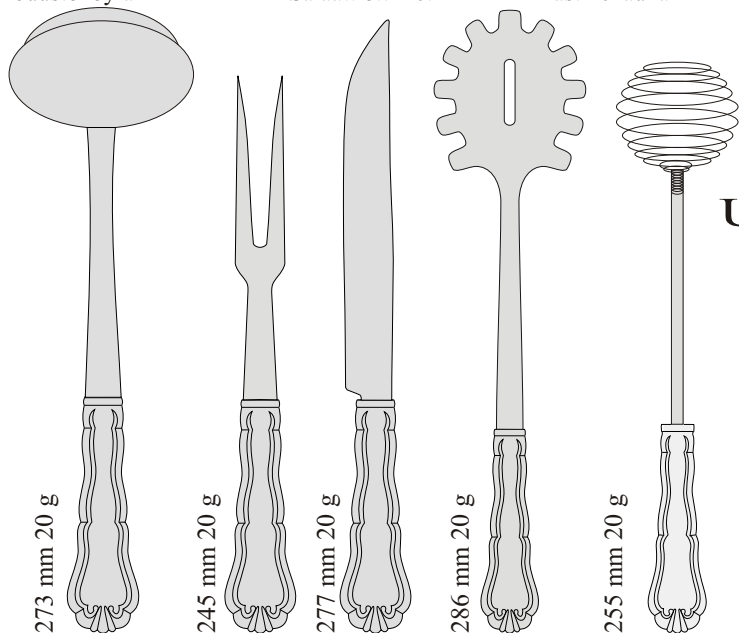

220 mm 20 g

233 mm 20 g

233 mm 20 g

205 mm 20 g

143 mm 20 g

158 mm 20 g

160 mm 20 g

AITO HOPEA  
**HANSA-SILVER**  
HELSINKI FINLAND

**CH17KO**  
Juustohöylä

**CH22KO**  
Salaattiotimet

**CH23KO**  
Kastikekauha

**CH24KO**  
Pullonavaaja

**CH45KO**  
Rapuveysi

**CH54KO**  
Pizzaleikkuri

273 mm 20 g

245 mm 20 g

277 mm 20 g

286 mm 20 g

255 mm 20 g

**Uutuudet!**

145 mm 20 g

205 mm 20 g

**CH27KO**  
Liemikauha

**CH28KO**  
Paistiotimet