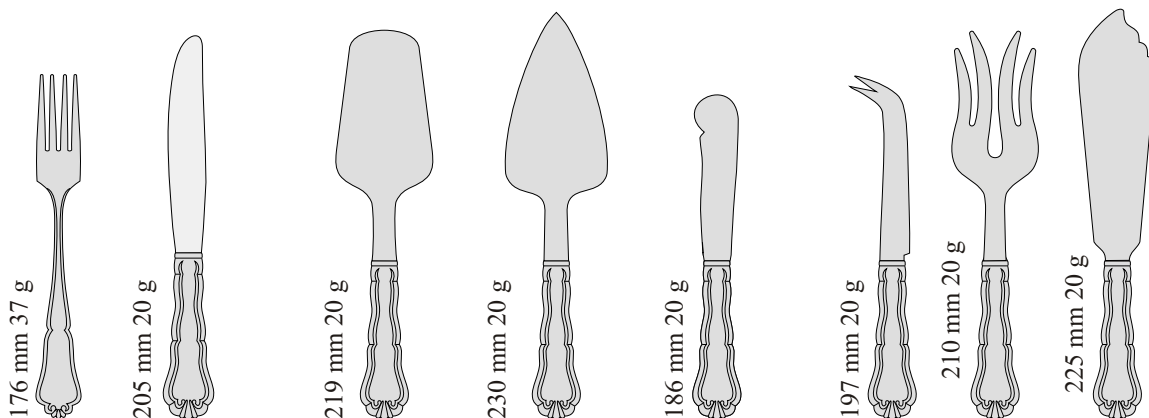

## CHIPPENDALE-HOPEAMALLISTO

### Stanssatut terät

176 mm 37 g

205 mm 20 g

219 mm 20 g

230 mm 20 g

186 mm 20 g

197 mm 20 g

210 mm 20 g

220 mm 20 g

233 mm 20 g

233 mm 20 g

205 mm 20 g

143 mm 20 g

158 mm 20 g

160 mm 20 g

AITO HOPEA  
**HANSA-SILVER**  
HELSINKI FINLAND